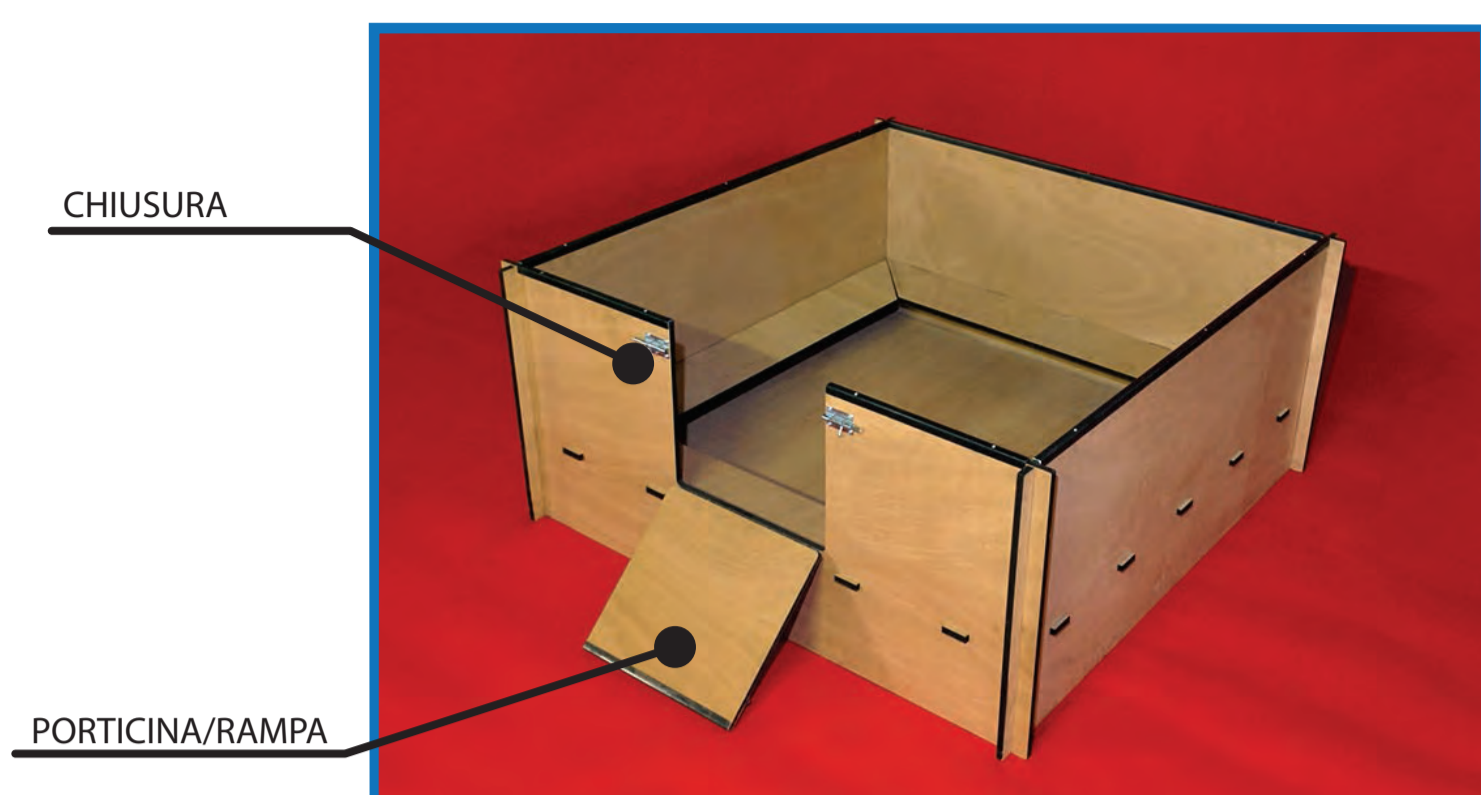

CASSA PARTO *okumè*

SERIE 268

Le nuove casse parto Serie 268 sono un prodotto di qualità che TecnoMediana ha creato per un utilizzo amatoriale ma anche professionale, con l'obiettivo di rendere ottimale la comodità ed il benessere dei cuccioli. Realizzate in multistrato marino okumè (non compensato commerciale, ma lo stesso con cui si realizzano le barche in legno) e sottoposte ad un processo di impermeabilizzazione possono essere lavate e disinfettate senza alcun problema.

PROFILI METALLICI

BARRE ANTI SCHIACCIAMENTO

Queste casse parto hanno svariati pregi: la leggerezza, il facile montaggio (i pezzi sono assemblabili tra loro senza l'utilizzo di viti) e la possibilità di poter essere riposte dopo l'uso con un minimo ingombro, anche appese ad una parete.

La procedura di montaggio e smontaggio come si vede dalle foto è molto semplice, si tratta infatti di assemblare solo pochi pezzi nel modo giusto ed il lavoro è fatto! Inoltre una volta smontata, la cassa parto può essere comodamente appesa ad un muro, riuscendo così ed evitare inutili sprechi di spazio.

Queste casse parto oltre che ad essere molto funzionali sono anche molto belle all'impatto visivo, infatti essendo realizzate in legno danno un'idea molto naturale a chi la guarda, inserendosi perfettamente anche in un contesto casalingo. Possono inoltre essere personalizzate e colorate dai nostri bambini, rendendole così ancor più un vero e proprio oggetto d'arredo.