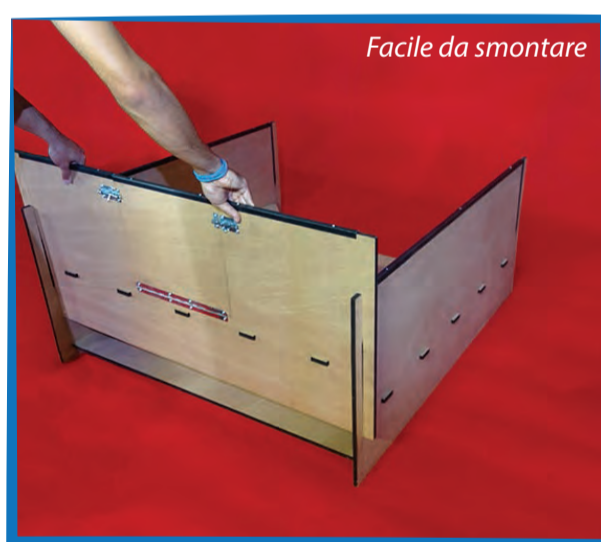

CASSA PARTO *okumè*

SERIE 268

Le nuove casse parto Serie 268 sono un prodotto di qualità che TecnoMediana ha creato per un utilizzo amatoriale ma anche professionale, con l'obiettivo di rendere ottimale la comodità ed il benessere dei cuccioli. Realizzate in multistrato marino okumè (non compensato commerciale, ma lo stesso con cui si realizzano le barche in legno) e sottoposte ad un processo di impermeabilizzazione possono essere lavate e disinfettate senza alcun problema.

PROFILI METALLICI

BARRE ANTI SCHIACCIAMENTO

Queste casse parto hanno svariati pregi: la leggerezza, il facile montaggio (i pezzi sono assemblabili tra loro senza l'utilizzo di viti) e la possibilità di poter essere riposte dopo l'uso con un minimo ingombro, anche appese ad una parete.

La procedura di montaggio e smontaggio come si vede dalle foto è molto semplice, si tratta infatti di assemblare solo pochi pezzi nel modo giusto ed il lavoro è fatto! Inoltre una volta smontata, la cassa parto può essere comodamente appesa ad un muro, riuscendo così ed evitare inutili sprechi di spazio.

Queste casse parto oltre che ad essere molto funzionali sono anche molto belle all'impatto visivo, infatti essendo realizzate in legno danno un'idea molto naturale a chi la guarda, inserendosi perfettamente anche in un contesto casalingo. Possono inoltre essere personalizzate e colorate dai nostri bambini, rendendole così ancor più un vero e proprio oggetto d'arredo.